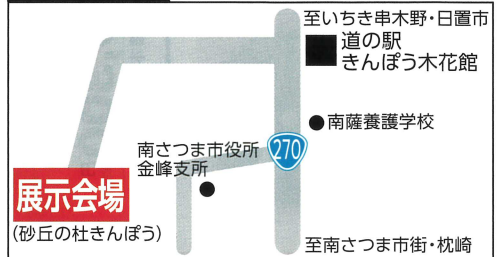

【主催】 JA・ JA鹿児島県経済連

お問い合わせは
最寄りの JA へ

または JA鹿児島県経済連 農業機械課まで
TEL.(099)258-5481

〈キリトリ線〉

申込先：最寄りのJA本所・支所・農機センターまで 申込締切日：令和7年 月 日 ( )

農機センター名 _____ 農機センター _____

地区	氏名	電話番号	参加希望日
			日
			日
			日

個人情報につきましては、この展示会のみ使用致します。

参加申込書