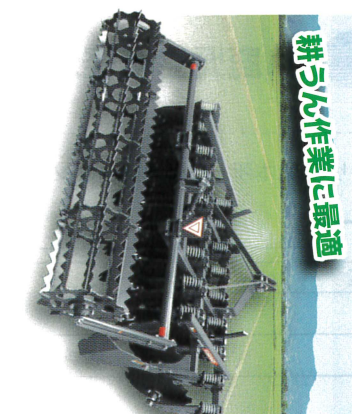

個人情報につきましては、この展示会のみ使用致します。

参加申込書

JAグルーヴ鹿児島コスト削減 農業機械ライオンツアー!

トラクター

デイズクハロー

Kubota ST25RFS5B
 メーカー希望小売価格
~~3,077,800円~~ (税別)
25馬力
 ■耕うん幅: 1.510m ■U倍速ターーン(AD付)
 ■自動水平 ■マニュアル仕様
 ■オートブレーキ

YANMAR YT225A, XUKS5P
 メーカー希望小売価格
~~3,334,100円~~ (税別)
25馬力
 ■耕うん幅: 1.500mm ■倍速ターーン
 ■自動水平 ■ロークワッチ変速
 ■オートブレーキ

YANMAR YT225A, XUKS5P
 メーカー希望小売価格
~~3,213,100円~~ (税別)
25馬力
 ■耕うん幅: 1.500mm ■倍速ターーン
 ■マニュアル仕様 ■自動水平
 ■オートブレーキ

ISEKI RTS235SA15D
 メーカー希望小売価格
~~2,910,600円~~ (税別)
23馬力
 ■耕うん幅: 1.510mm ■倍速ターーン
 ■マニュアル仕様 ■自動水平
 ■オートブレーキ