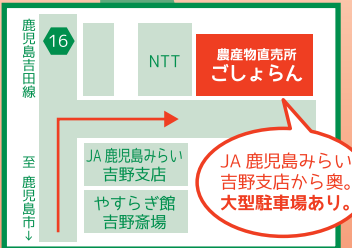

2割引

山田農産加工センター
焼き餅販売

餃子の照照販売

採れたて・新鮮な旬の野菜、
切り花、大人気の野菜・花の苗等
豊富な品揃えで大満足!! 加工品也大奉仕!

豊富な種類の切花と
花・野菜の苗が嬉しい!

加工品、お惣菜
あります!

※掲載の写真は全てイメージです。